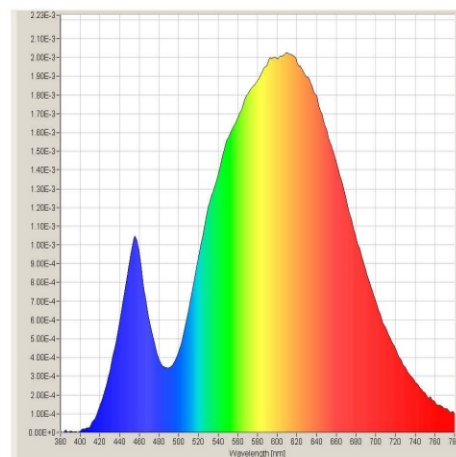

Bright LED

Anbieter	PIANEZZI - LEUCHTEN GmbH
Artikelnummer	B-309-00-950
Preis	196.00 CHF
Leuchtenkategorie	Spot
Abstrahlung	direkt strahlend
Lampenkategorie	LED
Lampenleistung	5 W
Lampenbestückung	-
Farbtemperatur	warmweiss (2500 bis 3500 K)
Betriebsgerät	integriert elektronisch
Anzahl Lampen pro Leuchte	1
Gesamt-Nennlichtstrom	-
Lichtregelung	manuell
Gemessene Leistung (Betrieb / Standby)	6 W
Gemessene Leistung (Standby)	0.6 W
Messfläche / Lichtpunkthöhe	1 m ² / 0.50 m
Mittlere Beleuchtungsstärke (Messfläche)	117 Lux
Maximale Beleuchtungsstärke	1056 Lux
Beleuchtete Fläche über 500 Lux (Leseleuchten)	0.07 m ²
Blendung (max. Leuchtdichte)	-
Gemessene Farbtemperatur	3024 Kelvin
Gemessener Farbwiedergabeindex	81
Jahresenergieverbrauch (760 Std. ein, 8'000 Std. aus)	9 kWh
Anteil Standby am Jahresenergieverbrauch	51 %
Energieeffizienz	8 kWh/100 Lux
Bemerkung	Standby wäre vermeidbar, wenn Schalter primärseitig
Messung	01.09.2010, T. Venzin