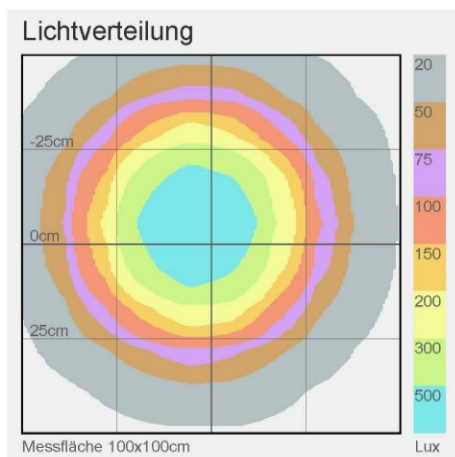

Bright LED

Anbieter	PIANEZZI - LEUCHTEN GmbH
Artikelnummer	B-309-00-950
Preis	196.00 CHF
Leuchtenkategorie	Spot
Abstrahlung	direkt strahlend
Lampenkategorie	LED
Lampenleistung	5 W
Lampenbestückung	-
Farbtemperatur	warmweiss (2500 bis 3500 K)
Betriebsgerät	integriert elektronisch
Anzahl Lampen pro Leuchte	1
Gesamt-Nennlichtstrom	-
Lichtregelung	manuell
Gemessene Leistung (Betrieb / Standby)	6 W
Gemessene Leistung (Standby)	0.6 W
Messfläche / Lichtpunkthöhe	1 m ² / 0.50 m
Mittlere Beleuchtungsstärke (Messfläche)	117 Lux
Maximale Beleuchtungsstärke	1056 Lux
Beleuchtete Fläche über 500 Lux (Leseleuchten)	0.07 m ²
Blendung (max. Leuchtdichte)	-
Gemessene Farbtemperatur	3024 Kelvin
Gemessener Farbwiedergabeindex	81
Jahresenergieverbrauch (760 Std. ein, 8'000 Std. aus)	9 kWh
Anteil Standby am Jahresenergieverbrauch	51 %
Energieeffizienz	8 kWh/100 Lux
Bemerkung	Standby wäre vermeidbar, wenn Schalter primärseitig
Messung	01.09.2010, T. Venzin